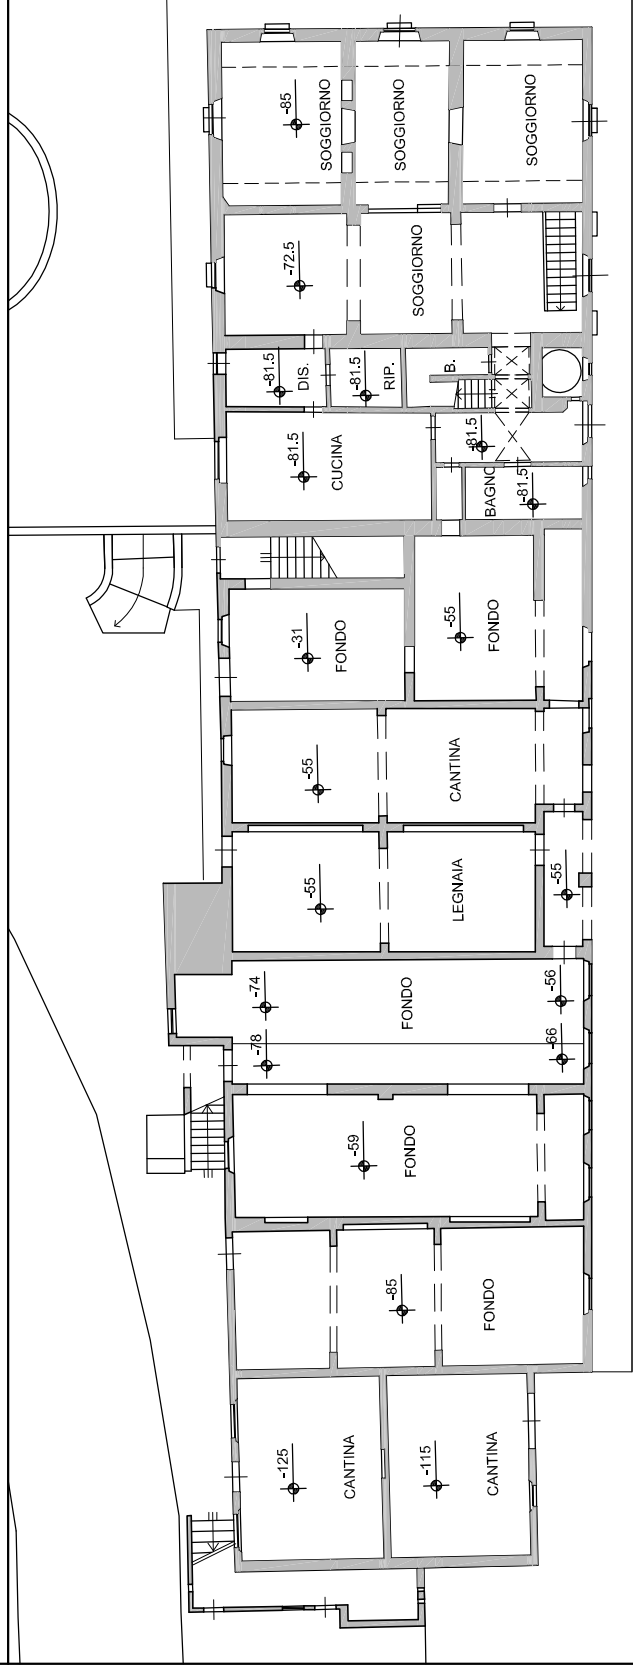

**Foto 8**

**Foto 9**

**Foto interna 10 (piano terra villa)**

**Foto interna 11 (piano terra villa)**

**Foto interna 11 piano secondo villa**

**Foto interna 12 piano primo logge**

**Foto interna 13 piano terra logge**

**Foto interna 14 piano terra logge**

STATO ATTUALE  
PLANIMETRIA  
scala 1:500

LEGENDA

ESSENZE ARBOREE

- pino (giovane)
- pino (scadare)
- robinia
- leccio
- palma
- albero da frutto
- abete
- cipresso

STATO ATTUALE  
PIANTE  
PIANO INTERRATO  
E PIANO TERRA  
scala 1:200

PIANTA PIANO INTERRATO

PIANTA PIANO TERRA

STATO ATTUALE  
PIANTE  
PIANO PRIMO  
E PIANO SECONDO  
scala 1:200

PIANTA PIANO PRIMO

PIANTA PIANO SECONDO

STATO ATTUALE  
PROSPETTI  
EST, OVEST e SUD  
scala 1:200

PROSPETTO EST

PROSPETTO OVEST

PROSPETTO SUD