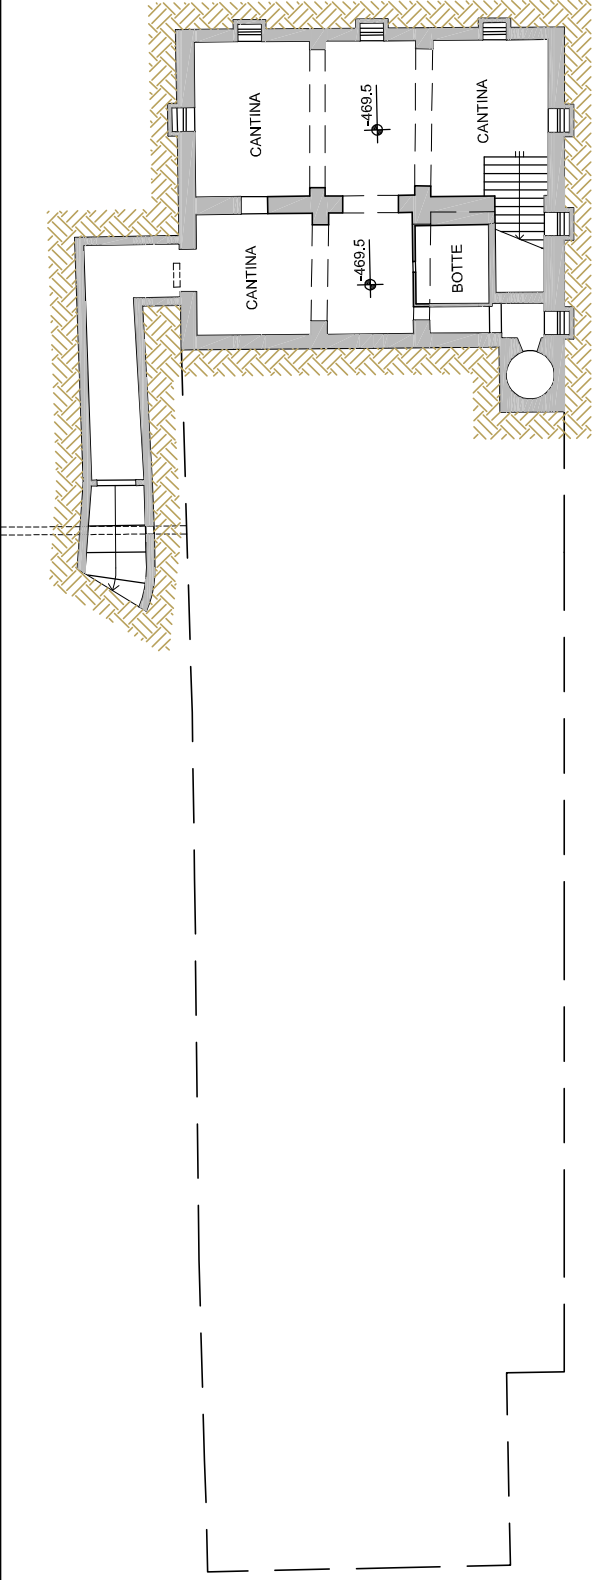

**Foto 8**

**Foto 9**

**Foto interna 10 (piano terra villa)**

**Foto interna 11 (piano terra villa)**

**Foto interna 11 piano secondo villa**

**Foto interna 12 piano primo logge**

**Foto interna 13 piano terra logge**

**Foto interna 14 piano terra logge**

STATO ATTUALE  
PLANIMETRIA  
scala 1:500

LEGENDA

ESSENZE ARBOREE

- pino (giovane)
- pino (scadare)
- robinia
- leccio
- palma
- albero da frutto
- abete
- cipresso

STATO ATTUALE  
PIANTE  
PIANO INTERRATO  
E PIANO TERRA  
scala 1:200

PIANTA PIANO INTERRATO

PIANTA PIANO TERRA

STATO ATTUALE  
PIANTE  
PIANO PRIMO  
E PIANO SECONDO  
scala 1:200

PIANTA PIANO PRIMO

PIANTA PIANO SECONDO

STATO ATTUALE  
PROSPETTI  
EST, OVEST e SUD  
scala 1:200

PROSPETTO EST

PROSPETTO OVEST

PROSPETTO SUD