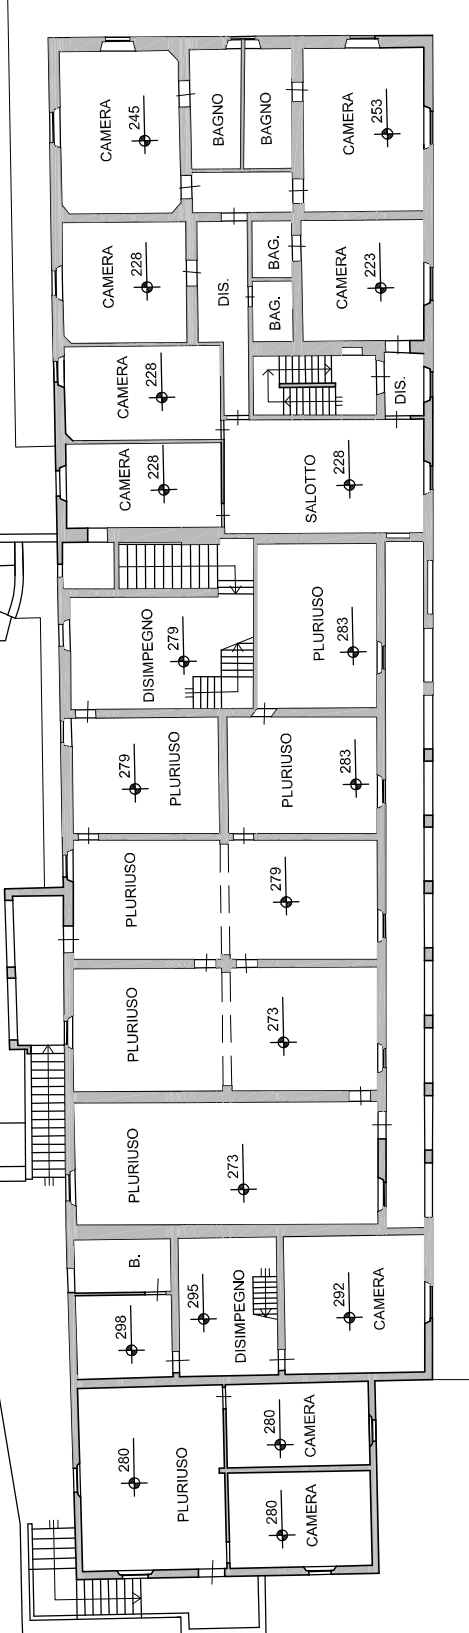

**Foto 8**

**Foto 9**

**Foto interna 10 (piano terra villa)**

**Foto interna 11 (piano terra villa)**

**Foto interna 11 piano secondo villa**

**Foto interna 12 piano primo logge**

**Foto interna 13 piano terra logge**

**Foto interna 14 piano terra logge**

STATO ATTUALE  
PLANIMETRIA  
scala 1:500

LEGENDA

ESSENZE ARBOREE

- pino (giovane)
- pino (scadare)
- robinia
- leccio
- palma
- albero da frutto
- abete
- cipresso

STATO ATTUALE  
PIANTE  
PIANO INTERRATO  
E PIANO TERRA  
scala 1:200

PIANTA PIANO INTERRATO

PIANTA PIANO TERRA

STATO ATTUALE  
PIANTE  
PIANO PRIMO  
E PIANO SECONDO  
scala 1:200

PIANTA PIANO PRIMO

PIANTA PIANO SECONDO

STATO ATTUALE  
PROSPETTI  
EST, OVEST e SUD  
scala 1:200

PROSPETTO EST

PROSPETTO OVEST

PROSPETTO SUD